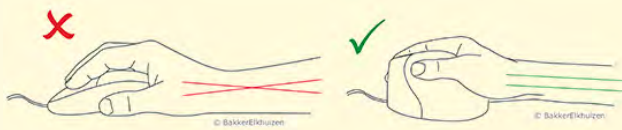

## PRF Mouse Wireless

Strengem Design und luxuriöser Ausstrahlung

Bei der PRF Mouse Wireless handelt es sich um eine ergonomische vertikale Maus. Der Winkel der Maus sorgt für die richtige Haltung von Arm und Handgelenk.

Die Form der Maus sorgt dafür, dass die Handfläche gut auf der Maus aufliegt. Man greift sie zudem in einer Handschüttelhaltung.

Die Handschüttelhaltung einer vertikalen Maus sorgt dafür, dass das Handgelenk weniger stark zur Seite gebeugt wird, wodurch sich der Unterarm weniger stark nach innen dreht (Schmid et al., 2015). Dadurch ist die Muskelaktivität im Unterarm geringer als bei einer Standardmaus (Quemelo & Vieira, 2013).

Studien zeigen, dass die Verwendung einer vertikalen Maus dafür sorgt, dass sich Arm und Handgelenk schneller erholen und Handbeschwerden schneller verschwinden (Aarås et al., 2001).

### Die neueste ergonomische Maus von BakkerElkhuizen

Im Laufe des Tages verwenden Sie Ihre Maus sehr oft. Mit einer traditionellen Maus verdrehen Sie Ihre Handgelenke, verkramphen Ihre Arme und belasten Ihre Schultern. Um dem vorzubeugen gibt es verschiedene Arten von ergonomischen Mäusen auf dem Markt. Eine vertikale Maus ist eine Maus, bei der die Hand eine Handschüttelhaltung einnimmt. Das bedeutet, dass Handgelenk und Unterarm weniger belastet werden. Eine gute Maus beugt physischen Problemen vor. Wenn Sie die falsche Maus benutzen, kann dies zu Schmerzen und Problemen in Schultern, Unterarmen und Händen führen. Mit einer vertikalen Maus beugen Sie vielen solcher Problemen vor.