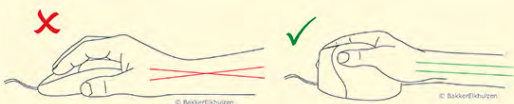

## Wireless

Eine entspannte Haltung für Finger und Handgelenk

Passt wie ein Handschuh!

Eine spezielle Maus in unserem Sortiment ist die HandShoeMouse Wireless. Mit dieser Maus krümmt sich das Handgelenk weniger seitwärts, und der Unterarm dreht sich weniger nach innen.

Dadurch ist die Muskelaktivität im Unterarm geringer als bei einer Standardmaus. Bei dieser Maus liegt Ihre Hand entspannt auf der Maus

Bei der Spezialmaus ist das Handgelenk weniger zur Seite hin abgeknickt, und ist der Unterarm weniger nach innen gedreht (Schmid et al., 2015). Hieraus ergibt sich eine geringere Muskelaktivität im Unterarm als bei der Verwendung einer Standardmaus (Quemelo & Vieira, 2013).

[Online weiterlesen](#)

**Komfort:** Geringe Muskelspannung durch entspannte Haltung von Fingern und Handgelenk.

**Sechs Versionen:** Rechts- und Linkshändig und drei Größen: Abstand Handgelenk bis Spitze der Ringfinger: bis 170 mm: Small (klein), 170 - 190 mm: Medium (mittel) und 190 - 210 mm: Large (groß).