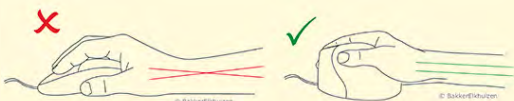

HANDSHAKE Mouse

Eine Maus mit vertikalem Griff

TRIAFLEX

SITZ- UND ARBEITSPLATZSYSTEME

Official partner

Vertikaler Griff, kompakt und flexibel

Bei der HANDSHAKE Mouse handelt es sich um eine Maus mit vertikalem Griff, die über zwei Knöpfe und ein Scrollrad verfügt. Diese Maus sorgt bei korrekter Verwendung für eine Reduzierung der Muskelanspannung.

Die HANDSHAKE eignet sich für kleine und mittelgroße Hände (Handbreite bis 9 cm exklusive Daumen).

Aufgrund der „Händedruck“-Haltung vertikaler Mäuse krümmt sich das Handgelenk weniger seitwärts und der Unterarm dreht sich weniger nach innen (Schmid et al., 2015). Dadurch ist die Muskelaktivität im Unterarm geringer als bei einer herkömmlichen Maus (Quemelo & Vieira, 2013).

[Online weiterlesen](#)

Größe: Für kleinere Hände (bis 9 cm breit, flach aufliegend an der breitesten Stelle der Hand gemessen, ohne Daumen).

Ergonomisch: Gute Haltung für Arm und Handgelenk.

Einzigartig: Kurze Eingewöhnungszeit.

DPI einstellbar: 400, 800, 1600, 3200.

Kompatibilität: Win XP, Vista und Win7.

Breite	68 mm
Höhe	70 mm
Tiefe	120 mm
Gewicht	147 gr
Produktnummer	mehrere Versionen