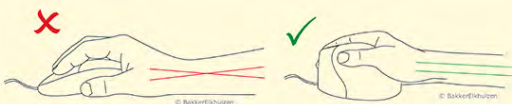

Evoluent4 Wireless

Eine ergonomische, vertikale Maus

TRIAFLEX

SITZ- UND ARBEITSPLATZSYSTEME

Official partner

Design, Komfort und entspanntes Arbeiten in einem

Im Laufe des Tages verwenden wir unsere Maus sehr oft. Eine gute, ergonomische Maus ist deshalb wesentlich.

Bei der kabellosen Evoluent 4 handelt es sich um eine vertikale Maus. Sie halten die Maus in einer "Handschüttelhaltung".

Durch die "Handschüttelhaltung" der Hand bei der Verwendung einer vertikalen Maus ist das Handgelenk weniger zur Seite hin abgelenkt, und ist der Unterarm weniger nach innen gedreht (Schmid et al., 2015). Hieraus ergibt sich eine geringere Muskelaktivität im Unterarm als bei der Verwendung einer Standardmaus (Quemelo & Vieira, 2013).

[Online weiterlesen](#)

Ergonomisch: Gesunde Haltung von Arm und Handgelenk.

Motorik: Auf die Feinmotorik abgestimmt. Die Evoluent 4 Wireless funktioniert schnell und äußerst präzise.

Einzigartig: Kurze Eingewöhnungszeit.

Griff: Die Evoluent 4 Wireless hat einen verbesserten Griff. Für Daumen und Zeigefinger ist sie dadurch komfortabler.

Version 4 - Einfach: Einstellung der Mausgeschwindigkeit.

BNEEVRSW: Auch die Evoluent4 Small Wireless Version verfügbar.