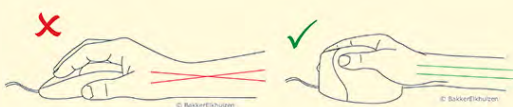

Evoluent Standard Right

Eine ergonomische, vertikale Maus

Komfortabel und gesund mit einer vertikalen Maus arbeiten.

Die langfristige Benutzung einer Maus kann zu körperlichen Problemen führen. Es ist deshalb auch sehr wichtig, eine gute ergonomische Maus zu verwenden.

Bei der Evoluent Standard Right handelt es sich um eine sogenannte vertikale Maus. So eine Maus greift man in einer Handschüttelhaltung. In dieser Haltung krümmt sich das Handgelenk weniger seitwärts, und der Unterarm muss sich

Durch die "Handschüttelhaltung" der Hand bei der Verwendung einer vertikalen Maus ist das Handgelenk weniger zur Seite hin abgelenkt, und ist der Unterarm weniger nach innen gedreht (Schmid et al., 2015). Hieraus ergibt sich eine geringere Muskelaktivität im Unterarm als bei der Verwendung einer Standardmaus (Quemelo & Vieira, 2013).

[Online weiterlesen](#)

Ergonomisch: Gute Haltung für Arm und Handgelenk.

Basisfunktionen: Drei Knöpfe, Scrollrad und feste dpi-Einstellung.

Einzigartig: Kurze Gewöhnungszeit.

Plug and Play: Die Installation eines Treibers ist nicht erforderlich.