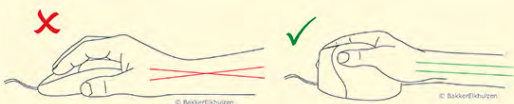

Evoluent4 Rechts Small

Design, Komfort und Einzigartigkeit

TRIAFLEX
SITZ- UND ARBEITSPLATZSYSTEME

Official partner  BAKKER ELKHUIZEN

Komfortabel arbeiten mit einer vertikalen Maus

Wir machen es uns oft nicht bewusst, aber im Laufe eines Arbeitstags benutzen wir die Maus sehr oft. Eine gute, ergonomische Maus ist deshalb unverzichtbar.

Bei der Evoluent 4 Right Bluetooth handelt es sich um eine vertikale Maus. Das bedeutet, dass man die Maus so hält, als wollte man Hände schütteln.

Durch die "Handschüttelhaltung" der Hand bei der Verwendung einer vertikalen Maus ist das Handgelenk weniger zur Seite hin abgelenkt, und ist der Unterarm weniger nach innen gedreht (Schmid et al., 2015). Hieraus ergibt sich eine geringere Muskelaktivität im Unterarm als bei der Verwendung einer Standardmaus (Quemelo & Vieira, 2013).

Ergonomisch: Gute Haltung für Arm und Handgelenk.

Motorik: Auf die Feinmotorik abgestimmt. Die Evoluent 4 funktioniert schnell und äußerst präzise.

Einzigartig: Man gewöhnt sich sehr schnell an diese Maus und lernt direkt ihre Vorteile kennen.

Kabellänge: 215 cm.

Breite	83.5 mm
Höhe	75.5 mm
Tiefe	105.5 mm
Gewicht	161 gr
Produktnummer	BNEEVR4S