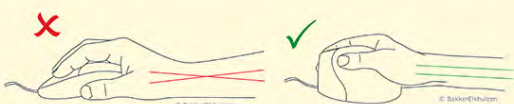

# Evoluent4

Eine ergonomische, vertikale Maus

## Beugen Sie mit dieser Maus Problemen in Handgelenken und Schultern vor

Das am häufigsten verwendete Zubehörteil für die Arbeit am Laptop oder Computer ist immer noch die Maus. Eine gute, ergonomische Maus ist deshalb wesentlich.

Bei der Evoluent 4 handelt es sich um eine sogenannte vertikale Maus. So eine Maus greift man in einer Handschüttelhaltung.

Durch die "Handschüttelhaltung" der Hand bei der Verwendung einer vertikalen Maus ist das Handgelenk weniger zur Seite hin abgelenkt, und ist der Unterarm weniger nach innen gedreht (Schmid et al., 2015). Hieraus ergibt sich eine geringere Muskelaktivität im Unterarm als bei der Verwendung einer Standardmaus (Quemelo & Vieira, 2013).

**Griff:** Die Evoluent 4 hat einen verbesserten Griff.

**Einfach:** Sie können die Cursorgeschwindigkeit direkt und ganz einfach anpassen.

**Ausführungen:** Es gibt auch eine kompaktere Version (kleine Version) (BNEEVR4S).