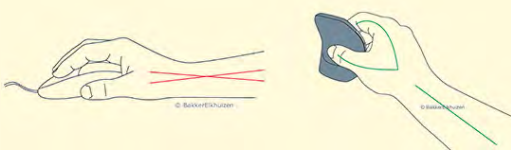

DXT Precision Wireless

Ergonomische Maus

TRIAFLEX
SITZ- UND ARBEITSPLATZSYSTEME

Official partner  BAKKER ELKHUIZEN

Mäuse mit einer natürlichen Haltung

Wussten Sie schon, dass die Maus der Gegenstand ist, der bei der Computerarbeit am häufigsten verwendet wird?

Deshalb ist die Wahl der richtigen Maus sehr wichtig. Die ergonomische DXT Precision Wireless bringt die Hand in eine natürliche Haltung, so als würden

Die Benutzung einer Präzisionsmaus kann die Belastung der Unterarmmuskulatur verringern, weil das Handgelenk weniger stark gestreckt ist (Kotani & Horii, 2003; Ulmann et al., 2003).

[Online weiterlesen](#)

Ergonomisch: Entspannte, neutrale Hand- und Handgelenkposition.

Benutzerfreundlich: Schnelle Eingewöhnung dank bekanntem Stift-Griff, 4 dpi Einstellungen.

Einzigartig: Knopf für rechts- und linkshändigen Gebrauch und sowohl für größere als auch für kleinere Hände geeignet.