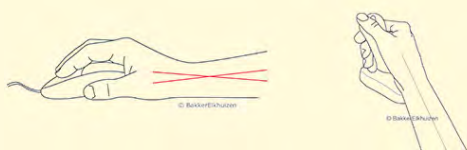

# Anir Mouse

Eine vertikale Maus für eine natürliche Haltung

## Weniger Beschwerden an Hand und Handgelenk mit einer guten ergonomischen Maus.

Bei der Anir Mouse handelt es sich um eine vertikale Maus. Mit dieser Maus bleiben Hand und Handgelenk in einer natürlichen Haltung.

Bei der Nutzung einer Standardmaus werden Ihre Handgelenke und Hände stärker gebeugt, was zu Beschwerden führt. Durch die Nutzung dieser Maus wird das Handgelenk weniger stark gebeugt.

Durch die "Handschüttelhaltung" der Hand bei der Verwendung einer vertikalen Maus ist das Handgelenk weniger zur Seite hin abgelenkt, und ist der Unterarm weniger nach innen gedreht (Schmid et al., 2015). Hieraus ergibt sich eine geringere Muskelaktivität im Unterarm als bei der Verwendung einer Standardmaus (Quemelo & Vieira, 2013).

[Online weiterlesen](#)

**Ergonomisch:** Die Anir Mouse sorgt für eine gute Haltung des Handgelenks und eine niedrige Muskelspannung in den Fingern und dem Unterarm.

**Praktisch:** Zusätzlicher Knopf für die Scroll-Funktion.