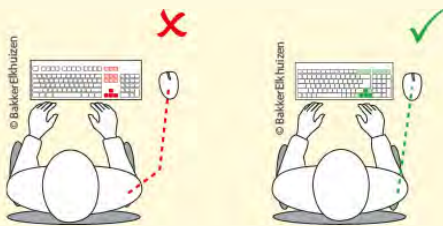

UltraBoard 960 Compact Standard

Standard Kompakte tastatur

UltraBoard 960 ist eine kompakte Tastatur mit Nummernblock.

Der größte Unterschied zu einer Standardtastatur ist die optimale Layouteinteilung, wodurch das UltraBoard 960 ganze 8 cm schmaler ist als eine "normale" Tastatur!

Der Abstand zwischen den Tasten beträgt zwischen 18 und 20 mm (ISO 9241). Der Buchstabenbereich muss deutlich von den Funktionstasten (ISO 9241) getrennt sein. Dunkle Buchstaben auf hellem Hintergrund erleichtern das Lesen (ISO 9241) und tragen zu einer höheren Produktivität bei (Snyder, 1990). Die mittlere Tastenreihe darf sich nicht höher als 30 mm über der Tischoberfläche befinden (DIN 2137). Die Tastatur muss schräg aufgestellt werden können und darf nicht Teil des Monitors sein (Richtlinie 90/270/EWG des Rates).

Eine kompakte Tastatur für die richtige ergonomische Haltung.

Mit einer kompakten Tastatur wird die Entfernung zur Maus reduziert und entlastet so die Unterarme. Ein weiterer Vorteil ist, dass diese kompaktere Variante leichter in einem Rucksack oder einer Laptoptasche mitzunehmen ist. So kann man jederzeit und überall bequem und ergonomisch arbeiten.

Kompakt

Der größte Unterschied zu einer Standardtastatur ist die optimale Layouteinteilung, wodurch das UltraBoard 960 ganze 8 cm schmaler ist als eine "normale" Tastatur!

Tastenanschlag

UltraBoard 960 hat einen leichten Tastenanschlag. Dies ist auf die Verwendung eines Scherenmechanismus anstelle der herkömmlichen Membran zurückzuführen. Dadurch ergibt sich ein äußerst angenehmes, taktiles Feedback.