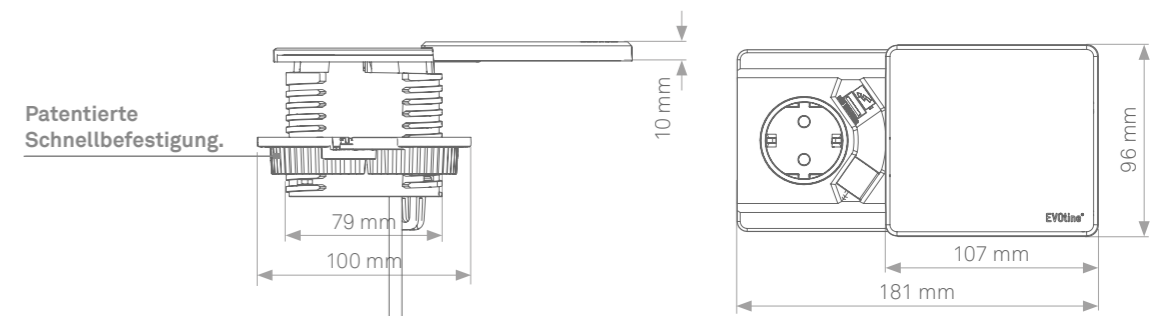

Qi-READY
iPhone + Android

NEU:
Square80 mit
USB C Charger
verfügbar.

Innovation auf kleinstem Raum.

Kabeldurchführungen mit einem Durchmesser von 80 mm sind bei Schreibtischen Standard. Die serienmäßige Öffnung in der Tischplatte kann allerdings mehr bieten als ein Loch mit Deckel:

Mit international approbierten Steckdosen lieferbar.

Lieferbare Oberflächen

Der EVoline Square80 bringt im 80 mm-Durchmesser eine Steckdose, einen USB-Charger und einen Netzwerkanschluss unter. Selbst im geschlossenen Zustand macht der EVoline Square80 ein smartes Angebot:

Der Schiebedeckel ist in der optionalen Qi-Version als induktive Ladestation ausgelegt, auf der geeignete Handys kabellos aufgeladen werden können.