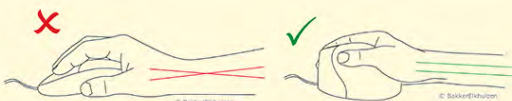

Oyster Mouse

Einstellbare vertikale ergonomische Maus

TRIAFLEX

SITZ- UND ARBEITSPLATZSYSTEME

Official partner

Sie bestimmen selbst, wie vertikal Ihre Maus sein soll

Die speziellste vertikale Maus in unserem Sortiment ist die Oyster Mouse. Diese Maus verfügt nicht nur über eine Standardneigung.

Sie können die Neigung selbst einstellen. Sie bestimmen die vertikale Neigung also selbst. Dafür stehen Ihnen fünf verschiedene Stufen zur Verfügung.

Durch die "Handschüttelhaltung" der Hand bei der Verwendung einer vertikalen Maus ist das Handgelenk weniger zur Seite hin abgelenkt, und ist der Unterarm weniger nach innen gedreht (Schmid et al., 2015). Hieraus ergibt sich eine geringere Muskelaktivität im Unterarm als bei der Verwendung einer Standardmaus (Quemelo & Vieira, 2013).

[Online weiterlesen](#)

Ergonomisch: Unterstützt eine natürliche Haltung von Arm und Handgelenk.

Wählen Sie Ihren Neigungswinkel: Maus in 5 Stufen einstellbar (links und rechts).

Universell: Version für rechts- und linkshändigen Gebrauch.

Tasten: 5 Tasten und Scrollrad.

Auflösung: 1200 dpi.

Verbindung: Ein USB-Kabel mit einer Länge von 1,5 m.

Breite	90 mm
Höhe	53 mm
Tiefe	100 mm
Gewicht	150 gr
Produktnummer	mehrere Versionen