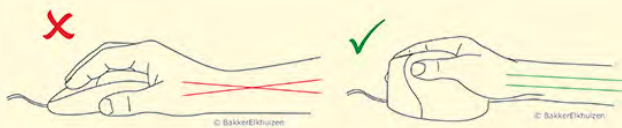

Evoluent D Wireless

Die neueste kabellose Ausgabe

Bei der Evoluent D handelt es sich um die neueste kabellose Vertikalmaus, entworfen mit mehr als 18 Jahren Erfahrung und Forschung.

Die Maus wird in einer Handschüttelhaltung gehalten, was (physische) Probleme reduziert und ihnen vorbeugt.

Die Handschüttelhaltung dieser vertikalen Maus sorgt dafür, dass Ihr Handgelenk weniger zur Seite gebogen wird, wodurch sich der Unterarm nicht so stark nach innen dreht (Schmid et al., 2015). Dadurch ist die Muskelaktivität im Unterarm geringer als bei einer Standardmaus (Quemelo & Vieira, 2013).

Studien zeigen, dass die Benutzung einer vertikalen Maus dafür sorgt, dass man sich schneller von Problemen mit Arm, Handgelenk und Hand erholt (Aarås et al., 2001).

Die neueste Ausgabe der Evoluent von BakkerElkhuizen