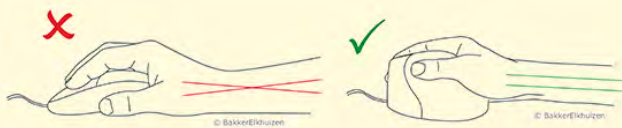

Evoluent D Wired

Die neueste Ausgabe

Bei der Evoluent D handelt es sich um die neueste vertikale Maus, entworfen mit mehr als 18 Jahren Erfahrung und Forschung.

Die Maus reduziert Probleme und beugt ihnen vor, weil man sie in einer Handschüttelhaltung greift.

Die Handschüttelhaltung dieser vertikalen Maus sorgt dafür, dass Ihr Handgelenk weniger zur Seite gekrümmt wird, wodurch sich der Unterarm nicht so stark nach innen dreht (Schmid et al., 2015). Dadurch ist die Muskelaktivität im Unterarm geringer als bei einer Standardmaus (Quemelo & Vieira, 2013).

Studien zeigen, dass die Benutzung einer vertikalen Maus dafür sorgt, dass man sich schneller von Problemen mit Arm, Handgelenk und Hand erholt (Aarås et al., 2001).

Die neueste Ausgabe der Evoluent von BakkerElkhuizen