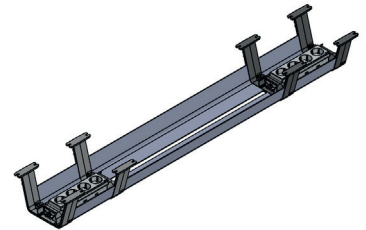

Kabelkanal Rail 1070

(nur für 1.600 und 1.800 mm Breite)
€ 100,00 exkl. / € 120,00 inkl.