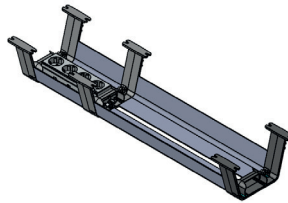

Topweiß matt

Champagner

Achatgrau

Eiche

Cello

Technische Details vom TriaDesk

Tischbreite	1.200 / 1.400 / 1.600 / 1.800 mm
Tischplatte Tiefe/Dicke	800/19 mm
Elektromotorisch höhenverstellbar	Doppelteleskop 617 bis 1.267 mm, Komfortsteuerung auf/ab mit LED Anzeige
Hublänge	650 mm, Widerstandserkennung
Gestellfunktion	LED/Memory
Arbeitsplatte	Farbe Tischplatte, Dicke: 19 mm
Farbe Gestell komplett	schwarz oder silber
Säule	50 x 80 mm, 3-teilig, max. Last 800N pro Säule
Kufen Länge	710 mm

Rüsten Sie Ihren TriaDesk mit dem Kabelmanagement auf!

Circle80-Set

(USB A+C & 4-fach Verteiler) schwarz od. Weiß
€ 115,00 exkl. / € 138,00 inkl.

Kabelkanal Rail 800

(für jeden TriaDesk geeignet)
€ 75,00 exkl. / € 90,00 inkl.