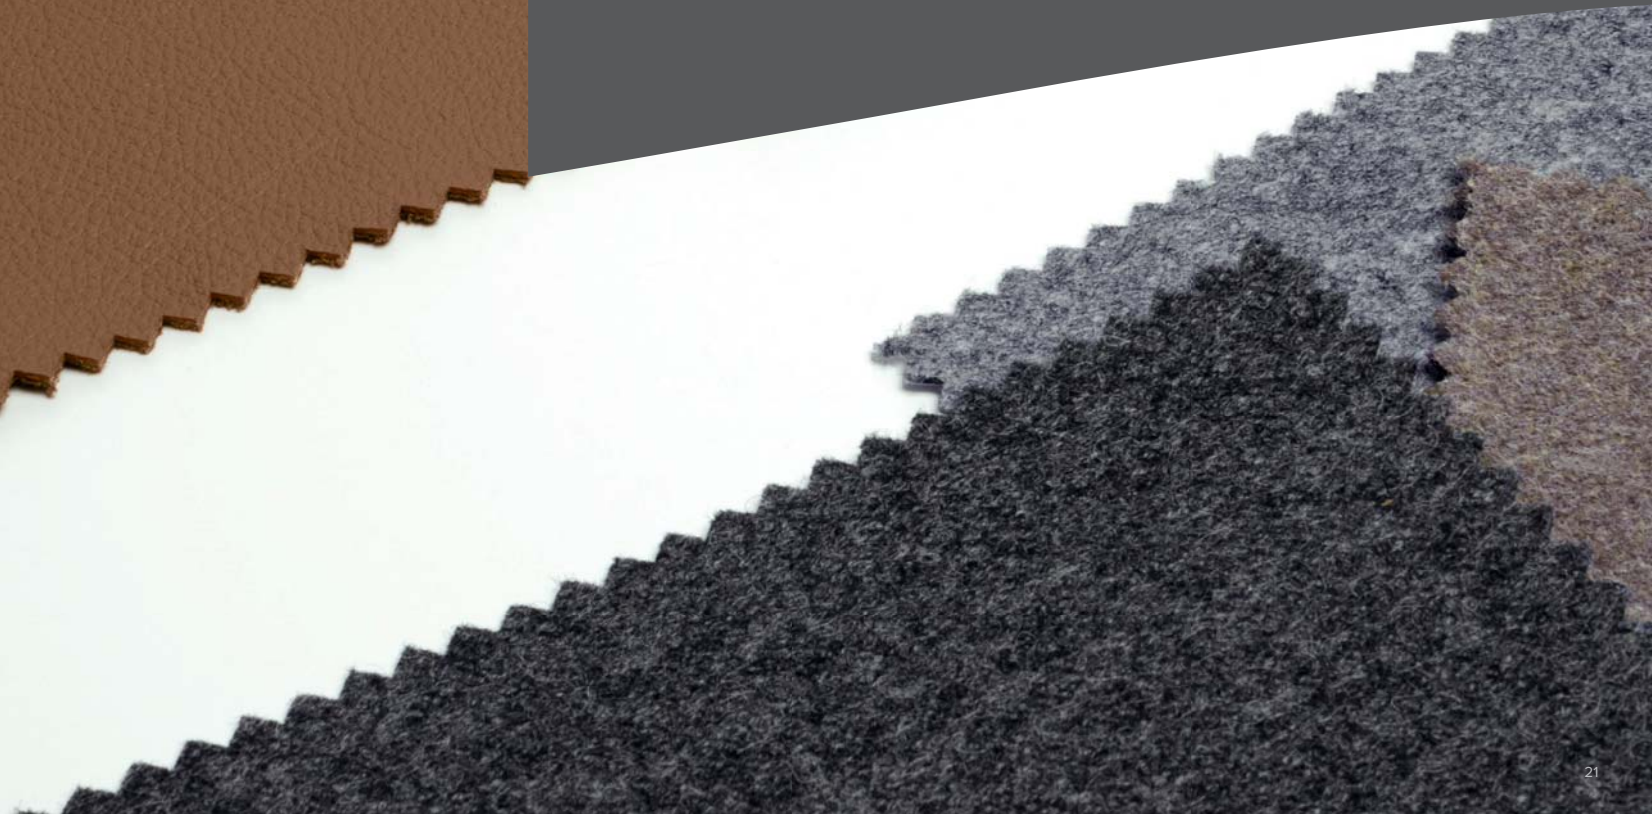

Polsterfarben und -materialien

9D3 Echtes Leder

PREISGRUPPE D

Qualitativ hochwertiges Rindleder welches dem Anspruch nach Komfort gerecht wird. Mineralgerbt – Anilin durchgefärbt. Alle Leder erfüllen die technischen Richtlinien der Deutschen Gütergemeinschaft Möbel, kurz DGM (DGM RAL-GZ430/3)

schwarz
9D3 M180

nougat
9D3 M130

weiß
9D3 M117

rot
9D3 M161